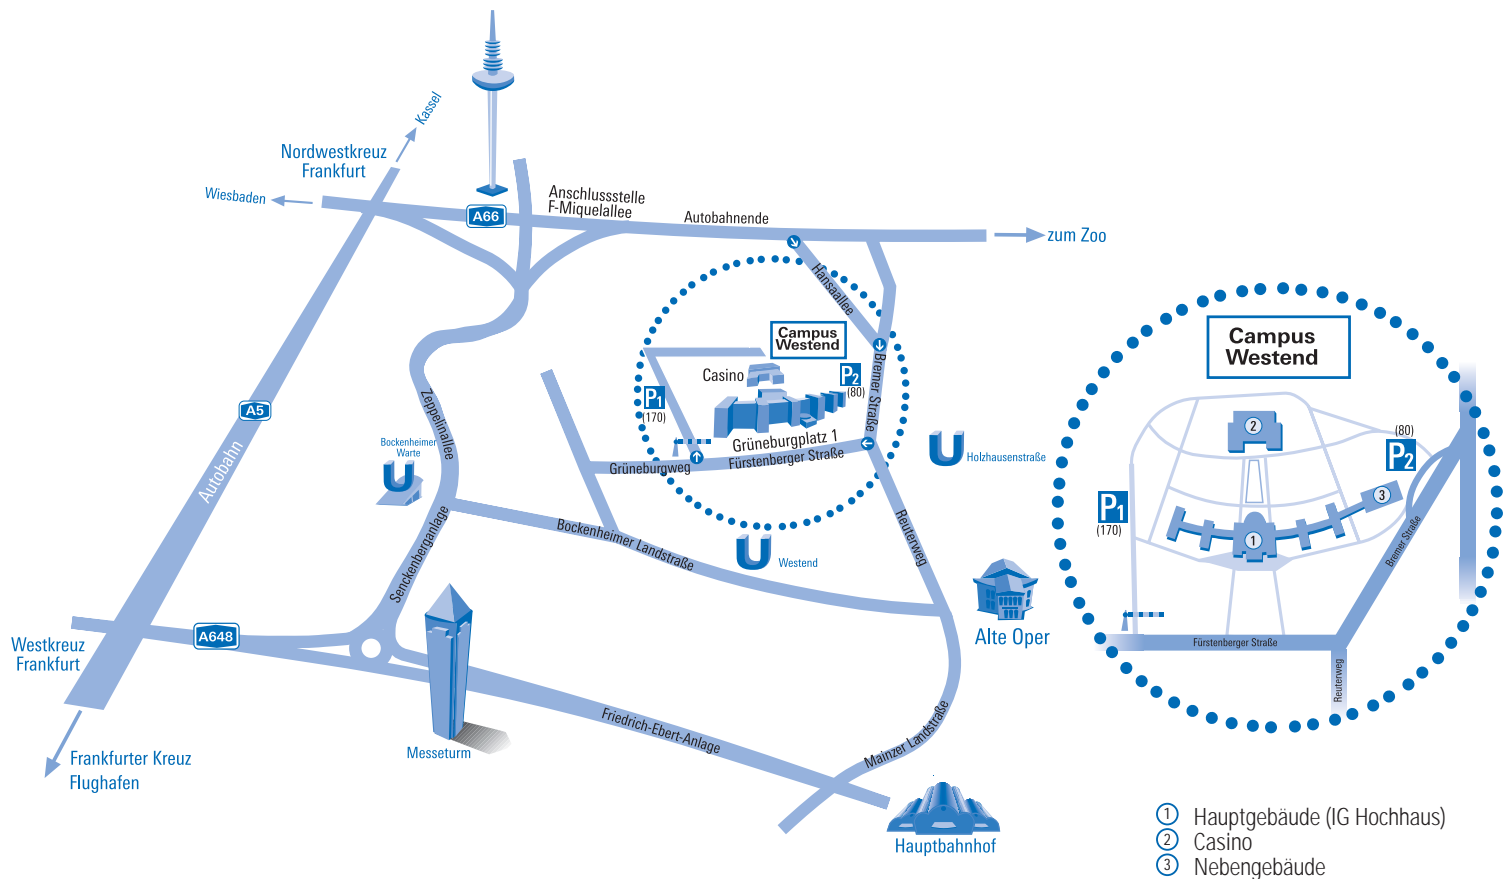

# Anfahrtsskizze Campus Westend

## Johann Wolfgang Goethe-Universität, Frankfurt

Johann Wolfgang Goethe-Universität • Campus Westend • Grüneburgplatz 1 • 60323 Frankfurt

### Anreise mit dem PKW:

- Am Autobahnkreuz „Nordwestkreuz Frankfurt“ (A5/A66) auf die A66 Richtung F-Stadtmitte/Miquelallee
- Die Autobahn endet an der Stadtgrenze und geht in die Miquelallee über.
- An der ersten Ampel rechts in die Hansaallee abbiegen.
- Verlassen Sie die Hansaallee an der zweiten Ampel und biegen Sie rechts in die Bremer Straße ein.
- Nächste Ampel wieder rechts in die Fürstenberger Straße einbiegen.
- Nach ca. 500m kurz vor dem Kreisel biegen Sie rechts auf das Campusgelände/Grüneburgplatz ein.
- Melden Sie sich an der Schranke an oder fahren Sie auf einen der ausgewiesenen Parkplätze.

### Anreise mit öffentlichen Verkehrsmitteln:

- U-Bahn: Linien U1, U2, U3 bis Haltestelle „Holzhausenstraße“, dann 300m Fußweg über Bremer Straße zum Campus
- Bus: Linie 36, 75 bis Haltestelle „Campus Westend/Universität“