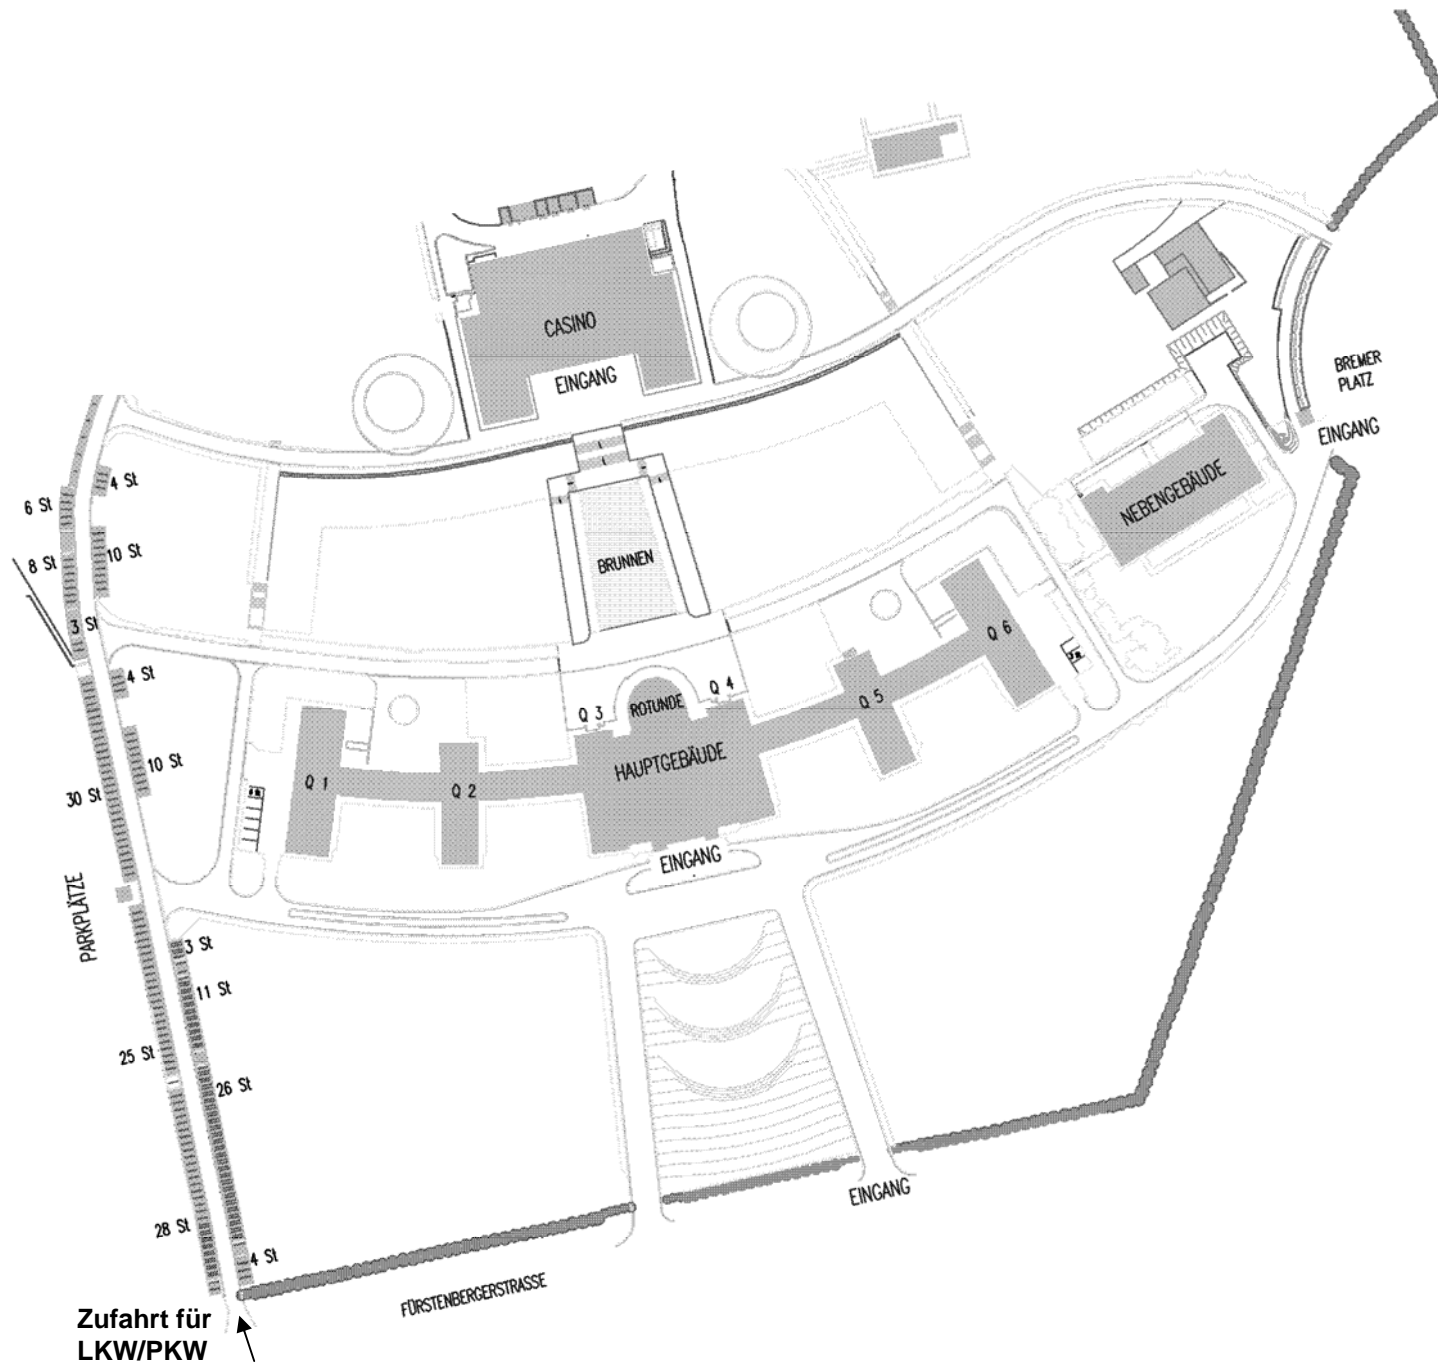

Gesamtübersicht Campus Westend M 1:2500 (1cm = 250 m)

CAMPUSERVICE
Die Servicegesellschaft der
Goethe-Universität Frankfurt